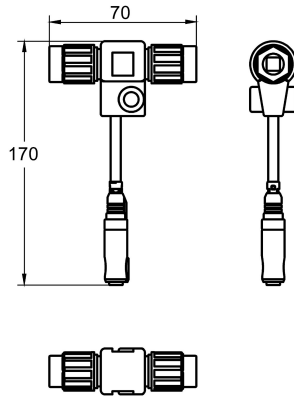

KWC AQUA3000OPEN Rozdzielacz elektryczny typu T

Modell-Linie: AQUA3000OPEN | ZAQUA075

Zarządzanie wodą | Wyposażenie dodatkowe do zarządzania wodą

KWC-No.

2000100853

A3000 open rozdzielacz elektryczny typu T

Rozdzielacz elektryczny typu T – A3000 open do połączenia modułu elektronicznego z kablem systemowym – A3000 open, W

komplecie kaptur ochronny.

Dane techniczne

Pojemność

1

Ilość uom

Sztuki

Akcesoria opcjonalne

Przedłużacz

2000101055

ZAQUA073