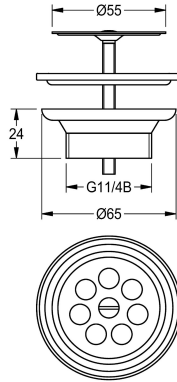

## KWC

Sítkový odtokový ventil

Modell-Linie: RONDA | ZANMW901  
Umyvadla | Příslušenství Umyvadla

### KWC-No.

**2000100854**

Sítkový odtokový ventil G 1 1/4 B

Sítkový odtokový ventil G 1 1/4 B