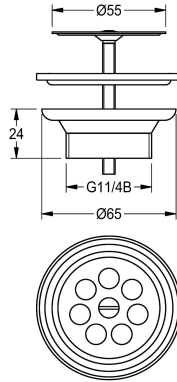

## KWC Sieb Ablaufventil

Modell-Linie: RONDA | ZANMW901  
Waschtische & Waschrinnen | Zubehör Waschtische

### KWC-Nr.

**2000100854**  
Sieb Ablaufventil G 1 1/4 B

Sieb Ablaufventil, Ventilunterteil aus Kunststoff, Siebplatte aus  
Edelstahl, Durchmesser 55 mm, Anschluss G 1 1/4 B.

### Technische Daten

Füllmenge

1

Mengeneinheit

Stück