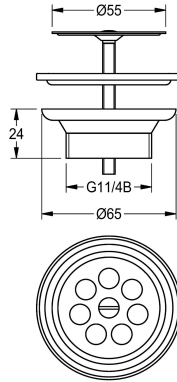

## KWC Sieb Ablaufventil

Modell-Linie: RONDA | ZANMW901  
Waschtische & Waschrinnen | Zubehör Waschtische

### KWC-Nr.

**2000100854**  
Sieb Ablaufventil G 1 1/4 B

Sieb Ablaufventil, Ventilunterteil aus Kunststoff, Siebplatte aus Edelstahl, Durchmesser 55 mm, Anschluss G 1 1/4 B.

### Technische Daten

Füllmenge	1
Mengeneinheit	Stück
teamNumber	421491
sanitasTroeschNumber	7412 591