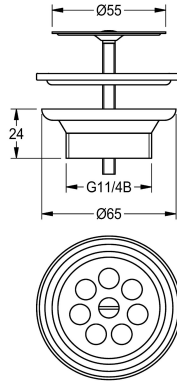

KWC Sieb Ablaufventil

Modell-Linie: RONDA | ZANMW901
Waschtische & Waschrinnen | Zubehör Waschtische

KWC-Nr.

2000100854
Sieb Ablaufventil G 1 1/4 B

Sieb Ablaufventil, Ventilunterteil aus Kunststoff, Siebplatte aus
Edelstahl, Durchmesser 55 mm, Anschluss G 1 1/4 B.

Technische Daten

Füllmenge

1

Mengeneinheit

Stück