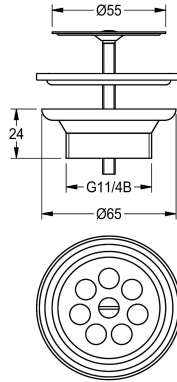

## KWC

Desagüe con colador

Modell-Linie: RONDA | ZANMW901

Lavabo | Accesorios de Lavabo

### KWC-No.

**2000100854**

Desagüe con colador G 1 1/4 B

Desagüe perforado, cuerpo de la válvula de plástico, con placa de tamiz, diámetro 55 mm, conexión G 1 1/4 B.

### Datos técnicos

Cantidad

1

Cantidad de unidades de medición

Piezas