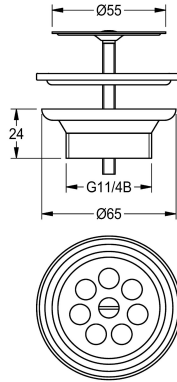

KWC

Desagüe con colador

Modell-Linie: RONDA | ZANMW901

Lavabo | Accesorios de Lavabo

KWC-No.

2000100854

Desagüe con colador G 1 1/4 B

Desagüe perforado, cuerpo de la válvula de plástico, con placa de tamiz, diámetro 55 mm, conexión G 1 1/4 B.

Datos técnicos

Cantidad

1

Cantidad de unidades de medición

Piezas