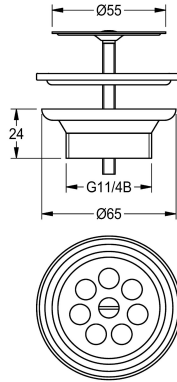

KWC

Pohjaventtiili

Modell-Linie: RONDA | ZANMW901

Pesualtaat | Pesualtaiden täydentävät osat

KWC-No.

2000100854
Pohjaventtiili DN 32

Pohjaventtiili, muovisen venttiilin alaosa, ruostumattomasta teräksestä valmistettu sihti, halkaisija 55 mm, liitäntä G 1 1/4 B.

Tekniset tiedot

Täyttömäärä

1

Määrä mittayksikkö

Kappaleita

IviCode

0