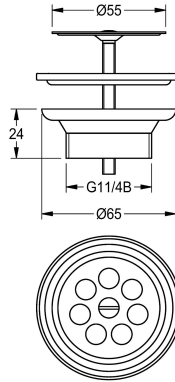

KWC

Bonde perforée

Modell-Linie: RONDA | ZANMW901

Lavabos | Accessoires lavabos

KWC-No.

2000100854

Bonde perforée G 1 1/4 B

Bonde à panier, partie inférieure en plastique, filtre en inox, diamètre 55 mm, raccord 1 1/4 pouce.

Données techniques

Unité de remplissage

1

Unité de mesure

Pièce