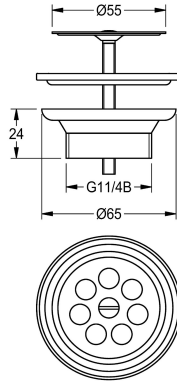

KWC

Bonde perforée

Modell-Linie: RONDA | ZANMW901

Lavabos | Accessoires lavabos

KWC-No.

2000100854

Bonde perforée G 1 1/4 B

Bonde à panier, partie inférieure en plastique, filtre en inox, diamètre 55 mm, raccord 1 1/4 pouce.

Données techniques

Unité de remplissage

1

Unité de mesure

Pièce

teamNumber

421491

sanitasTroeschNumber