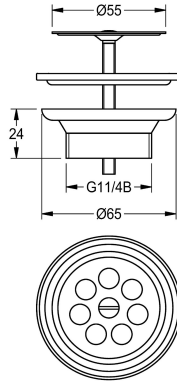

## KWC

Filtro blocca-sporco

Modell-Linie: RONDA | ZANMW901

Lavabi | Accessori per lavabi

### KWC-No.

**2000100854**

Filtro blocca-sporco G 1 1/4 B

Piletta a griglia, parte inferiore della valvola realizzata in plastica, piastra filtro in acciaio inossidabile, diametro 55 mm, raccordo 1

1/4".