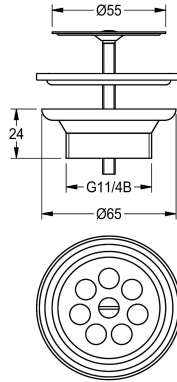

KWC

Filtro blocca-sporco

Modell-Linie: RONDA | ZANMW901

Lavabi | Accessori per lavabi

KWC-No.

2000100854

Filtro blocca-sporco G 1 1/4 B

Piletta a griglia, parte inferiore della valvola realizzata in plastica, piastra filtro in acciaio inossidabile, diametro 55 mm, raccordo 1

1/4".

Dati tecnici

Capacità

1

Quantità UOM

Pezzi