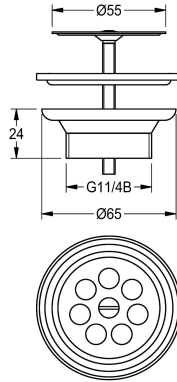

## KWC Afvoerplug

Modell-Linie: RONDA | ZANMW901  
Wastafels | Toebehoren wastafels

### KWC-No.

**2000100854**  
Afvoerplug G 1 1/4 B

Afvoerseef, onderste gedeelte ventiel van kunststof, zeefplaat van roestvrij staal, 55 mm diameter, aansluiting G 1 1/4 B.

### Technical Data

Vulhoeveelheid

1

Hoeveelheid meeteenheid

Stuk