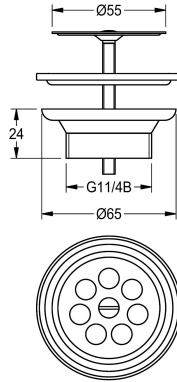

KWC

Strainer waste

Modell-Linie: RONDA | ZANMW901
Tvättställ | Kompletterande delar tvättställ

KWC-No.

2000100854
Strainer waste G 1 1/4 B

Strainer waste, lower part of valve made of plastic, strainer plate made of stainless steel, diameter 55 mm, connection G 1 1/4 B.

Technical Data

Fyllnads kvantitet

1

Kvantitet oundärlig

Bitar