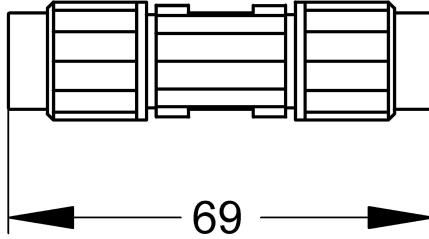

KWC AQUA3000OPEN Koppeling voor systeemkabel

Modell-Linie: AQUA3000OPEN | ZAQUA013

Aqua 3000 open Watermanagementsysteem | Accessoires voor watermanagement

KWC-No.

2000100857

Koppeling voor systeemkabel – A3000 open, Verpakkingseenheid
5 stuks

Koppeling voor systeemkabel - A3000 open, verpakkingseenheid 5
stuks.

Technical Data

| | |
|-------------------------|-------|
| Totale diepte | 18 mm |
| Totale hoogte | 18 mm |
| Totale breedte | 66 mm |
| Vulhoeveelheid | 5 |
| Hoeveelheid meeteenheid | Stuk |