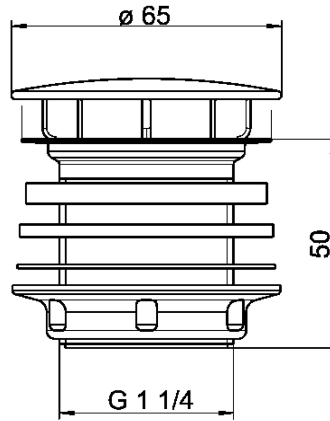

## KWC

Odtokový ventil s krytkou

Modell-Linie: RONDA | ZANMW900  
Umyvadla | Příslušenství Umyvadla

### KWC-No.

**2000100861**

Odtokový ventil s krytkou G 1 1/4 B

Odtokový ventil s krytkou G 1 1/4 B