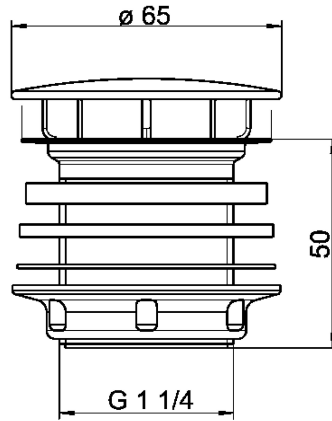

KWC

Haubenablaufventil

Modell-Linie: RONDA | ZANMW900

Waschtische & Waschrinnen | Zubehör Waschtische

KWC-Nr.

2000100861

Haubenablaufventil G 1 1/4 B

Haubenablaufventil, Schaftventil Edelstahl/Kunststoff, Haube verchromt, mit Siebplatte, Anschluss G 1 1/4 B.

Technische Daten

Füllmenge

1

Mengeneinheit

Stück