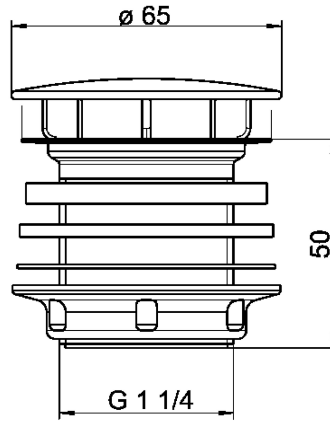

## KWC Haubenablaufventil

Modell-Linie: RONDA | ZANMW900  
Waschtische & Waschrinnen | Zubehör Waschtische

### KWC-Nr.

**2000100861**  
Haubenablaufventil G 1 1/4 B

Haubenablaufventil, Schaftventil Edelstahl/Kunststoff, Haube verchromt, mit Siebplatte, Anschluss G 1 1/4 B.

### Technische Daten

Füllmenge  
Mengeneinheit  
teamNumber  
sanitasTroeschNumber

1  
Stück  
421492  
7412 593