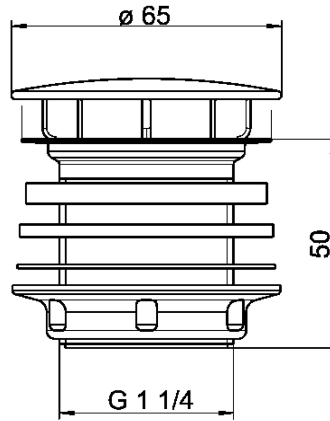

KWC

Haubenablaufventil

Modell-Linie: RONDA | ZANMW900
Waschtische & Waschrinnen | Zubehör Waschtische

KWC-Nr.

2000100861
Haubenablaufventil G 1 1/4 B

Haubenablaufventil, Schaftventil Edelstahl/Kunststoff, Haube verchromt, mit Siebplatte, Anschluss G 1 1/4 B.

Technische Daten

Füllmenge

1

Mengeneinheit

Stück