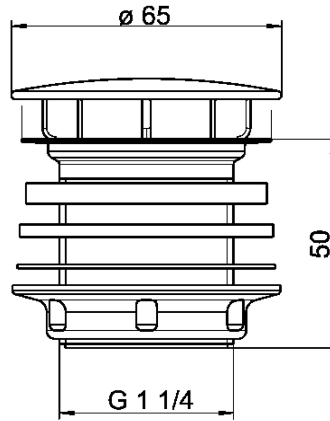

KWC

Desagüe de bóveda

Modell-Linie: RONDA | ZANMW900
Lavabo | Accesorios de Lavabo

KWC-No.

2000100861

Desagüe de bóveda G 1 1/4 B

Desagüe de bóveda, válvula de acero inoxidable/plástico, bóveda cromada, con placa de tamiz, conexión G 1 1/4 B.

Datos técnicos

Cantidad

1

Cantidad de unidades de medición

Piezas