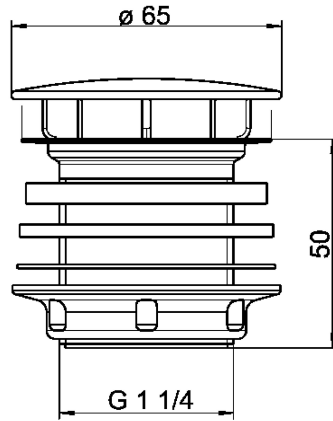

## KWC Kupupohjajaventiili

Modell-Linie: RONDA | ZANMW900  
Pesualtaat | Pesualtaiden täydentävät osat

### KWC-No.

**2000100861**  
Kupupohjajaventiili DN 32

Kupupohjajaventiili, ruostumaton teräs / muovikaraventiili, kromattu tulppa, liitäntä G 1 1/4 B.

### Tekniset tiedot

Täyttömäärä

1

Määrä mittayksikkö

Kappaleita

IviCode

0