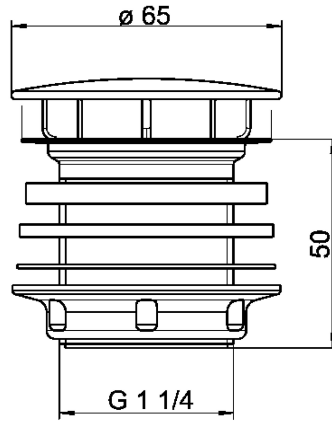

KWC

Bonde de vidage à dôme

Modell-Linie: RONDA | ZANMW900
Lavabos | Accessoires lavabos

KWC-No.

2000100861

Bonde de vidage à dôme G 1 1/4 B

Bonde de vidage bombée, en inox/plastique, bouchon chromé, avec filtre,

raccord G 1 1/4 B.

Données techniques

Unité de remplissage

1

Unité de mesure

Pièce