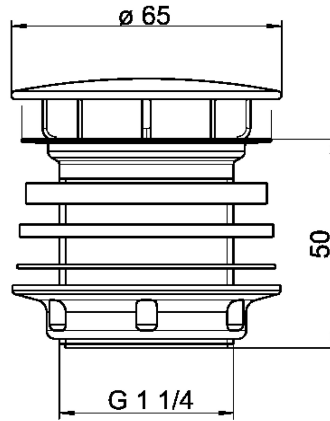

KWC

Bonde de vidage à dôme

Modell-Linie: RONDA | ZANMW900
Lavabos | Accessoires lavabos

KWC-No.

2000100861

Bonde de vidage à dôme G 1 1/4 B

Bonde de vidage bombée, en inox/plastique, bouchon chromé, avec filtre,

raccord G 1 1/4 B.

Données techniques

Unité de remplissage

1

Unité de mesure

Pièce

teamNumber

421492