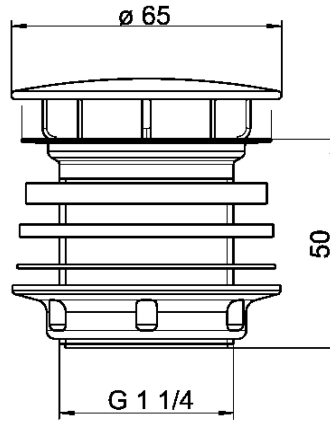

KWC

Piletta di scarico pop-up

Modell-Linie: RONDA | ZANMW900
Lavabi | Accessori per lavabi

KWC-No.

2000100861

Piletta di scarico G 1 1/4 B

Piletta di scarico tipo pop-up DN32, in acciaio inox e plastica, copertura cromata, con filtro integrato, attacco filettato 1" 1/4.