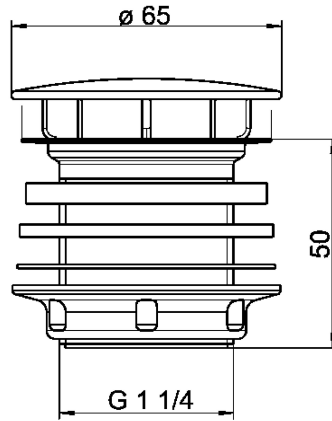

KWC

Piletta di scarico pop-up

Modell-Linie: RONDA | ZANMW900
Lavabi | Accessori per lavabi

KWC-No.

2000100861

Piletta di scarico G 1 1/4 B

Piletta di scarico tipo pop-up DN32, in acciaio inox e plastica, copertura cromata, con filtro integrato, attacco filettato 1" 1/4.

Dati tecnici

Capacità

1

Quantità UOM

Pezzi