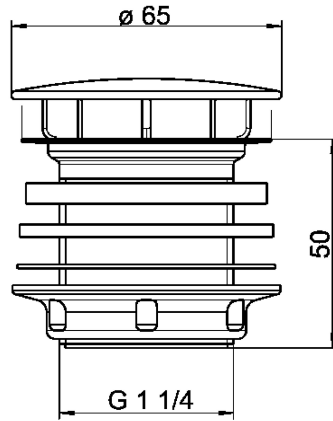

KWC

Afvoerplug met kap

Modell-Linie: RONDA | ZANMW900
Wastafels | Toebehoren wastafels

KWC-No.

2000100861

Afvoerplug met kap G 1 1/4 B

Afvoerplug met kap, schachtklep roestvrij staal/kunststof, kapje verchromd, met zeefplaat, aansluiting G 1 1/4 B.

Technical Data

Vulhoeveelheid

1

Hoeveelheid meeteenheid

Stuk