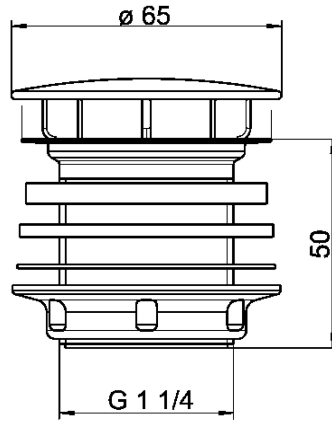

KWC

Zawór odpływowy

Modell-Linie: RONDA | ZANMW900

Umywalki | Wyposażenie dodatkowe do umywalk

KWC-No.

2000100861

Zawór odpływowy z przykrywką G 1 1/4 B

Zawór odpływowy z przykrywką, ze stali szlachetnej i tworzywa sztucznego, zintegrowane sitko, przykrywka chromowana,

podłączenie G 1 1/4 B.

Dane techniczne

Pojemność

1

Ilość uom

Sztuki