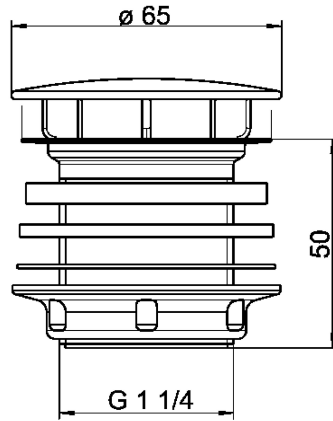

### Dome waste valve

Modell-Linie: RONDA | ZANMW900  
Tvättställ | Kompletterande delar tvättställ

#### KWC-No.

**2000100861**  
Dome waste valve G 1 1/4 B

Dome waste valve, stainless steel/plastic stem valve, chrome-plated plug, with strainer, connection G 1 1/4 B.