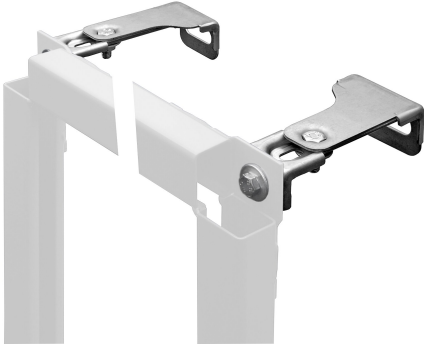

KWC AQUAFIX Sada nástěnných úhelníků

Modell-Linie: AQUAFIX | ZCMPX140
Instalační prvky | Příslušenství Instalační prvky

KWC-No.

2000100867

AQUAFIX Sada nástěnných úhelníků, 2 ks/balení

AQUAFIX - sada úhelníků k montáži před stěnu, k upevnění instalačních prvků AQUAFIX na zdivu nebo na předstěnové

instalaci, plynule hloubkově nastavitelné, k samostatné montáži, pozinkovaná ocel, včetně upevňovacího materiálu, 2 ks v balení.

Technické údaje

Celková hloubka

177 mm

Celková výška

40 mm

Celková šířka

60 mm