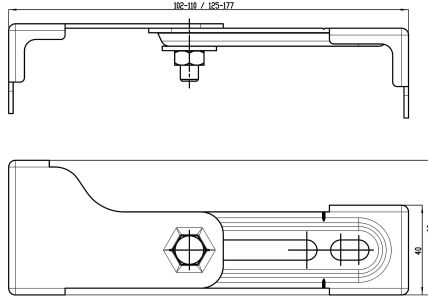

KWC AQUAFIX Sada nástěnných úhelníků

Modell-Linie: AQUAFIX | ZCMPX140
Instalační prvky | Příslušenství Instalační prvky

KWC-No.

2000100867

AQUAFIX Sada nástěnných úhelníků, 2 ks/balení

AQUAFIX - sada úhelníků k montáži před stěnu, k upevnění instalačních prvků AQUAFIX na zdivu nebo na předstěnové

instalaci, plynule hloubkově nastavitelné, k samostatné montáži, pozinkovaná ocel, včetně upevňovacího materiálu, 2 ks v balení.

Technické údaje

Celková hloubka

177 mm

Celková výška

40 mm

Celková šířka

60 mm