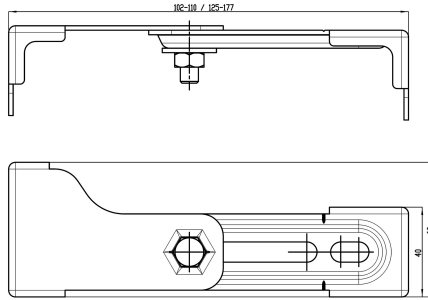

KWC AQUAFIX Wandwinkel-Set

Modell-Linie: AQUAFIX | ZCMPX140

Installationselemente | InstallationselemZubehör für Installationselemente

KWC-Nr.

2000100867

AQUAFIX-Wandwinkel-Set für Vorwandmontage
Verpackungseinheit 2 Stück.

AQUAFIX-Wandwinkel-Set für Vorwandmontage, zur Befestigung von AQUAFIX-Installationselementen am Mauerwerk oder vor der Ständerwand, stufenlos tiefenverstellbar, für Einzelmontage, Stahl

verzinkt, inklusive Befestigungsmaterial, Verpackungseinheit 2 Stück.

Technische Daten

| | |
|---------------|--------|
| Gesamttiefe | 177 mm |
| Gesamthöhe | 40 mm |
| Gesamtbreite | 60 mm |
| Füllmenge | 2 |
| Mengeneinheit | Stücke |
| teamNumber | 873512 |