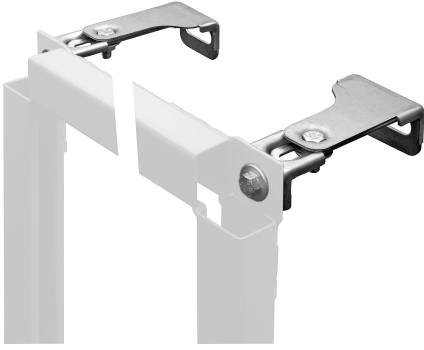

KWC AQUAFIX Wandwinkel-Set

Modell-Linie: AQUAFIX | ZCMPX140

Installationselemente | InstallationselemZubehör für Installationselemente

KWC-Nr.

2000100867

AQUAFIX-Wandwinkel-Set für Vorwandmontage
Verpackungseinheit 2 Stück.

AQUAFIX-Wandwinkel-Set für Vorwandmontage, zur Befestigung von AQUAFIX-Installationselementen am Mauerwerk oder vor der Ständerwand, stufenlos tiefenverstellbar, für Einzelmontage, Stahl

verzinkt, inklusive Befestigungsmaterial, Verpackungseinheit 2 Stück.

Technische Daten

| | |
|---------------|--------|
| Gesamttiefe | 177 mm |
| Gesamthöhe | 40 mm |
| Gesamtbreite | 60 mm |
| Füllmenge | 2 |
| Mengeneinheit | Stücke |
| teamNumber | 873512 |