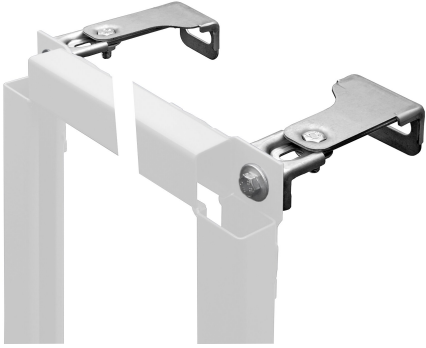

## KWC AQUAFIX Wandwinkel-Set

Modell-Linie: AQUAFIX | ZCMPX140  
Installationselemente | Zubehör für Installationselemente

### KWC-Nr.

**2000100867**

AQUAFIX-Wandwinkel-Set für Vorwandmontage  
Verpackungseinheit 2 Stück.

AQUAFIX-Wandwinkel-Set für Vorwandmontage, zur Befestigung von AQUAFIX-Installationselementen am Mauerwerk oder vor der Ständerwand, stufenlos tiefenverstellbar, für Einzelmontage, Stahl

verzinkt, inklusive Befestigungsmaterial, Verpackungseinheit 2 Stück.

### Technische Daten

Gesamttiefe	177 mm
Gesamthöhe	40 mm
Gesamtbreite	60 mm
Füllmenge	2
Mengeneinheit	Stücke

Gesamttiefe	177 mm
Gesamthöhe	40 mm
Gesamtbreite	60 mm
Füllmenge	2
Mengeneinheit	Stücke