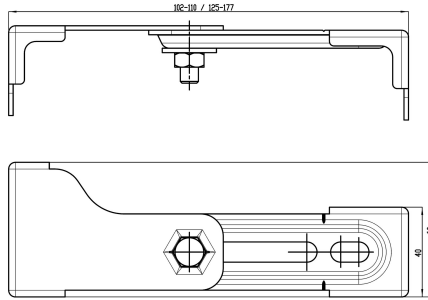

## KWC AQUAFIX Wandwinkel-Set

Modell-Linie: AQUAFIX | ZCMPX140  
Installationselemente | Zubehör für Installationselemente

### KWC-Nr.

**2000100867**

AQUAFIX-Wandwinkel-Set für Vorwandmontage  
Verpackungseinheit 2 Stück.

AQUAFIX-Wandwinkel-Set für Vorwandmontage, zur Befestigung von AQUAFIX-Installationselementen am Mauerwerk oder vor der Ständerwand, stufenlos tiefenverstellbar, für Einzelmontage, Stahl

verzinkt, inklusive Befestigungsmaterial, Verpackungseinheit 2 Stück.

### Technische Daten

Gesamttiefe	177 mm
Gesamthöhe	40 mm
Gesamtbreite	60 mm
Füllmenge	2
Mengeneinheit	Stücke

Gesamttiefe	177 mm
Gesamthöhe	40 mm
Gesamtbreite	60 mm
Füllmenge	2
Mengeneinheit	Stücke