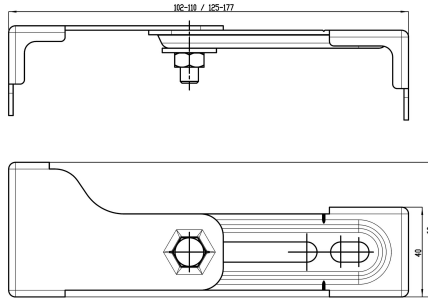

KWC AQUAFIX Soporte de pared

Modell-Linie: AQUAFIX | ZCMPX140
Bastidores | Recambios de Elementos de instalación

KWC-No.

2000100867

Juego de soportes de pared AQUAFIX para montaje en pared frontal, unidad de embalaje de 2 unidades.

Soportes de pared AQUAFIX para instalación sobre la pared. Permite ajustar bastidores AQUAFIX sobre mampostería o delante de paredes

huecas. Profundidad ajustable, para montaje individual, a acero galvanizado. Incluye material de fijación. La presentación incluye 2 piezas.

Datos técnicos

Profundidad
Altura
Anchura total
Cantidad
Cantidad de unidades de medición

177 mm
40 mm
60 mm
2
Piezas