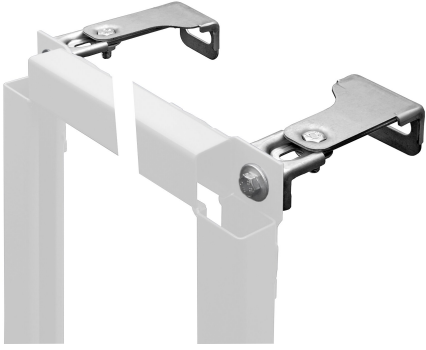

KWC AQUAFIX Soporte de pared

Modell-Linie: AQUAFIX | ZCMPX140
Bastidores | Recambios de Elementos de instalación

KWC-No.

2000100867

Juego de soportes de pared AQUAFIX para montaje en pared frontal, unidad de embalaje de 2 unidades.

Soportes de pared AQUAFIX para instalación sobre la pared. Permite ajustar bastidores AQUAFIX sobre mampostería o delante de paredes

huecas. Profundidad ajustable, para montaje individual, a acero galvanizado. Incluye material de fijación. La presentación incluye 2 piezas.

Datos técnicos

Profundidad
Altura
Anchura total
Cantidad
Cantidad de unidades de medición

177 mm
40 mm
60 mm
2
Piezas