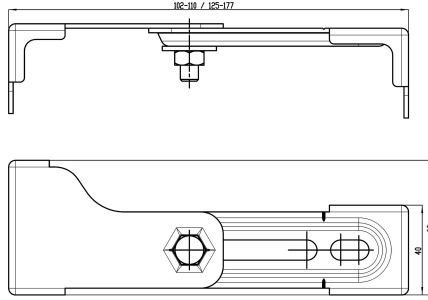

KWC AQUAFIX Seinäkulmasarja

Modell-Linie: AQUAFIX | ZCMPX140
Asennustelineet | Täydennysosat

KWC-No.

2000100867

AQUAFIX-kiinnityselementti kädensijoille ja kaiteille, saatavana erikseen

AQUAFIX-seinäkulmasarja AQUAFIX-asennuselementin kiinnittämiseen muurattuun tai laatoitettuun seinään. Säädettävä

syvyys, galvanoitua terästä, sis. kiinnitystarvikkeet, pakkauksessa 2 kpl.

Tekniset tiedot

Kokonaissyvyys
Kokonaiskorkeus
Kokonaisleveys
Täyttömäärä
Määrä mittayksikkö
IviCode

177 mm
40 mm
60 mm
2
Kappaleita
5755004