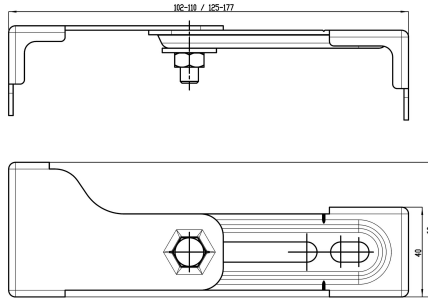

## KWC AQUAFIX Staffe a parete

Modell-Linie: AQUAFIX | ZCMPX140

Elementi d'installazione | Accessori per elementi di installazione

#### 2000100867

Staffe a parete AQUAFIX per installazione a muro o cartongesso, unità di imballaggio 2 pezzi.

Staffe a parete AQUAFIX per fissare gli elementi di installazione AQUAFIX a muro o cartongesso, regolabile in continuo in profondità,

### Dati tecnici

Profondità totale

177 mm

Altezza totale

40 mm

Larghezza complessiva

60 mm

Capacità