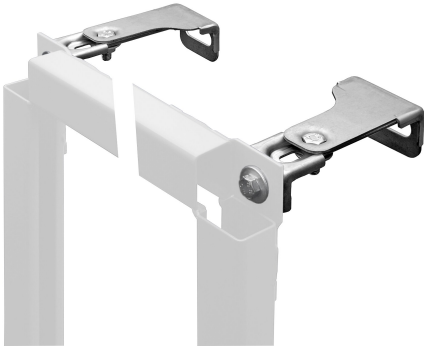

KWC AQUAFIX Staffe a parete

Modell-Linie: AQUAFIX | ZCMPX140

Elementi d'installazione | Accessori per elementi di installazione

KWC-No.

2000100867

Staffe a parete AQUAFIX per installazione a muro o cartongesso, unità di imballaggio 2 pezzi.

Staffe a parete AQUAFIX per fissare gli elementi di installazione AQUAFIX a muro o cartongesso, regolabile in continuo in profondità,

in acciaio galvanizzato, materiale di fissaggio incluso. Confezione da 2 pezzi.

Dati tecnici

Profondità totale

177 mm

Altezza totale

40 mm

Larghezza complessiva

60 mm

Capacità