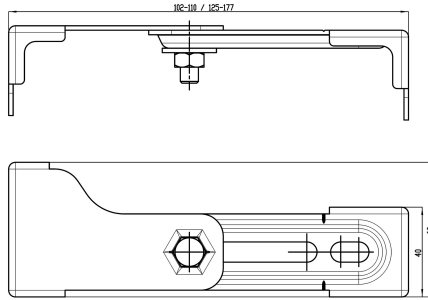

## KWC AQUAFIX Wandbeugel

Modell-Linie: AQUAFIX | ZCMPX140

Installatie-elementen | Toebehoren installatie-elementen

### KWC-No.

**2000100867**

AQUAFIX wandbeugelset voor voorwandmontage  
Verpakkingseenheid 2 stuks.

AQUAFIX wandbeugels voor voorwandmontage, voor het bevestigen van AQUAFIX installatie-elementen op metselwerk of houten wanden, traploos in diepte verstelbaar, voor individuele

montage, gegalvaniseerd staal, inclusief bevestigingsmateriaal, verpakkingseenheid 2 stuks.

### Technical Data

Totale diepte	177 mm
Totale hoogte	40 mm
Totale breedte	60 mm
Vulhoeveelheid	2
Hoeveelheid meeteenheid	Stuk