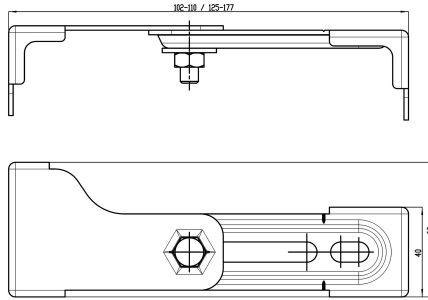

## KWC AQUAFIX Wandbeugel

Modell-Linie: AQUAFIX | ZCMPX140

Installatie-elementen | Toebehoren installatie-elementen

### KWC-No.

**2000100867**

AQUAFIX wandbeugelset voor voorwandmontage  
Verpakkingseenheid 2 stuks.

AQUAFIX wandbeugels voor voorwandmontage, voor het bevestigen van AQUAFIX installatie-elementen op metselwerk of houten wanden, traploos in diepte verstelbaar, voor individuele

montage, gegalvaniseerd staal, inclusief bevestigingsmateriaal, verpakkingseenheid 2 stuks.

### Technical Data

Totale diepte

177 mm

Totale hoogte

40 mm

Totale breedte

60 mm

Vulhoeveelheid