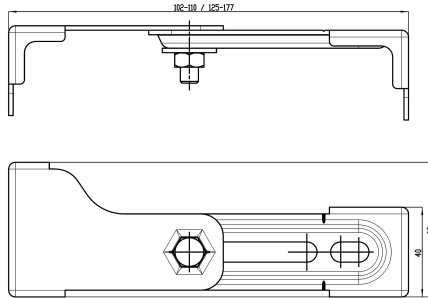

KWC AQUAFIX Kątownik ścienny

Modell-Linie: AQUAFIX | ZCMPX140

Stelaże podtynkowe | Wyposażenie dodatkowe do stelaży podtynkowych

KWC-No.

2000100867

AQUAFIX Zestaw kątowników ściennych do zabudowy podtynkowej, opakowanie 2 szt.

Zestaw uchwytów montażowych AQUAFIX do montażu od strony pomieszczenia użytkowego. Służy mocowaniu stelaży podtynkowych AQUAFIX do ścian murowanych lub przed ścianami

szkieletowymi. Bezstopniowa regulacja głębokości. Montaż pojedynczy. Uchwyty wykonane ze stali ocynkowanej. W komplecie: dwa uchwyty i zestaw montażowy

Dane techniczne

Łączna głębokość	177 mm
Łączna wysokość	40 mm
Łączna szerokość	60 mm
Pojemność	2
Ilość uom	Sztuka