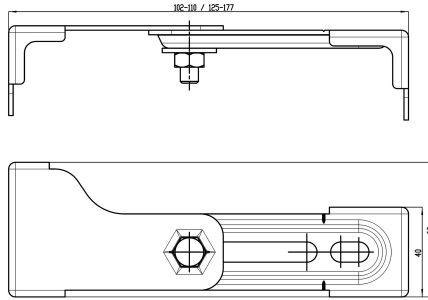

KWC AQUAFIX Väggkonsoler

Modell-Linie: AQUAFIX | ZCMPX140

Installations enhet | Kompletterande delar före vägginstallation

KWC-No.

2000100867

AQUAFIX wall bracket set for pre-wall installation packaging unit:
2 items.

AQUAFIX väggkonsoler för installation med regler, för fastsättning av AQUAFIX installationselement på murverk eller framför en enkel vägg av brädor, steglös djupjustering, för individuell montering,

galvaniserat stål, material för armaturer medföljer, förpackningsenhet 2 delar.

Technical Data

Övergripande djup

177 mm

Total höjd

40 mm

Total bredd

60 mm

Fyllnads kvantitet