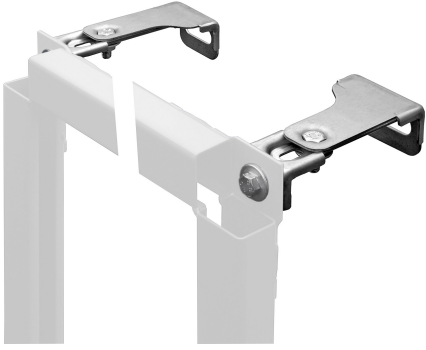

KWC AQUAFIX Väggkonsoler

Modell-Linie: AQUAFIX | ZCMPX140

Installations enhet | Kompletterande delar före vägginstallation

KWC-No.

2000100867

AQUAFIX wall bracket set for pre-wall installation packaging unit:
2 items.

AQUAFIX väggkonsoler för installation med regler, för fastsättning av AQUAFIX installationselement på murverk eller framför en enkel vägg av brädor, steglös djupjustering, för individuell montering,

galvaniserat stål, material för armaturer medföljer, förpackningsenhet 2 delar.

Technical Data

Övergripande djup

177 mm

Total höjd

40 mm

Total bredd

60 mm

Fyllnads kvantitet