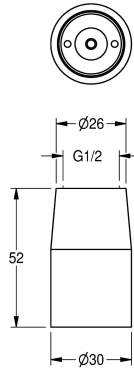

KWC Düsenbrause

Modell-Linie: SHOWERHEADS | AQRM706
Duscharmaturen | Duschköpfe

KWC-Nr.

2000100899

Mit Durchflussmengenregler 9,0 l/min

2000100900

mit Durchflussmengenregler 12,0 l/min

Volumenstrom bei 3 bar

0.15 l/s

0.2 l/s

Düsenbrause DN 15, Messing poliert verchromt, Anschluss G 1/2.
Mit Durchflussmengenregler 9,0 l/min.

Technische Daten

Nennweite

DN 15

Mindestfließdruck

1.5 bar

Art des Anschlusses

Wandarmanschluss

Art des Duschkopfes

Düsenbrausekopf

Volumenstrom bei 3 bar

0.15 l/s

Optionales Zubehör

Wandarm