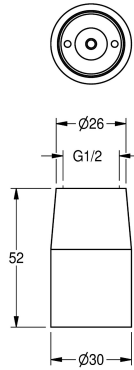

KWC

Difusor de ducha

Modell-Linie: SHOWERHEADS | AQRM706

Duchas | Cabezal de ducha

KWC-No.

2000100899

Con regulador de caudal 0,15 l/s.

2000100900

Con regulador de caudal 0,20 l/s.

ATT-WS-VOLFLOWRATE3

0.15 l/s

0.2 l/s

Cabezal de ducha DN 15, latón cromado pulido, conexión G 1/2.

Con control de caudal 9,0 l/min.

Datos técnicos

Diámetro de entrada