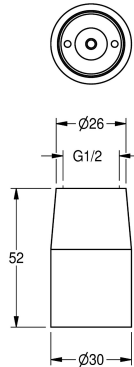

KWC

Difusor de ducha

Modell-Linie: SHOWERHEADS | AQRM706

Duchas | Cabezal de ducha

KWC-No.

2000100899

Con regulador de caudal 0,15 l/s.

2000100900

Con regulador de caudal 0,20 l/s.

ATT-WS-VOLFLOWRATE3

0.15 l/s

0.2 l/s

Cabezal de ducha DN 15, latón cromado pulido, conexión G 1/2.

Con control de caudal 9,0 l/min.

Datos técnicos

Diámetro de entrada