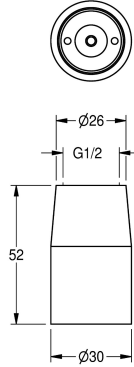

KWC

Suihkupää

Modell-Linie: SHOWERHEADS | AQRM706

Suihkut ja suihkupaneelit | Suihkupäät

KWC-No.

2000100899

Virtaussäätimellä 9 l/min.

2000100900

Virtaussäätimellä 12 l/min.

ATT-WS-VOLFLOWRATE3

0.15 l/s

0.2 l/s

Suihkupää DN 15, kiiltävää kromattua messinkiä, liitäntä 1/2".

Tekniset tiedot

Nimellinen halkaisija

DN 15

Minimi virtauspaine

1.5 baari

Ääni eristys

Ei

Pinnan materiaali

Kromi

Säädettävä kallistuskulma

Ei