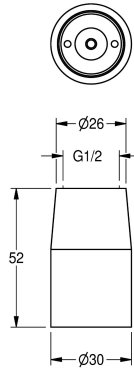

### Tête de pulvérisation

Modell-Linie: SHOWERHEADS | AQRM706

Douches | Pomme de douche

#### KWC-No.

**2000100899**

Avec régulateur de débit 0,15 l/s.

**2000100900**

Avec régulateur de débit 12,0 l/min

#### ATT-WS-VOLFLOWRATE3

0.15 l/s

0.2 l/s

Pommeau de douche à jet DN 15 en laiton chromé poli, raccordement G 1/2. Avec régulateur de débit 9,0 l/min.

#### Données techniques

Diamètre intérieur

DN 15

Pression dynamique minimale

1.5 Bar

Isolation sonore

Non

Matériel de surface