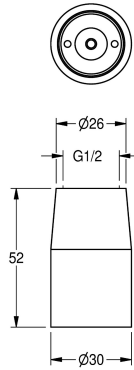

KWC

Tête de pulvérisation

Modell-Linie: **SHOWERHEADS | AQRM706**

Douches | Pomme de douche

KWC-No.

2000100899

Avec régulateur de débit 0,15 l/s.

2000100900

Avec régulateur de débit 12,0 l/min

ATT-WS-VOLFLOWRATE3

0.15 l/s

0.2 l/s

Pommeau de douche à jet DN 15 en laiton chromé poli, raccordement G 1/2. Avec régulateur de débit 9,0 l/min.

Données techniques

Diamètre intérieur