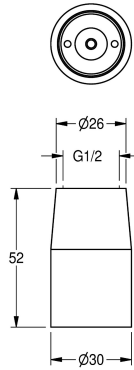

KWC

Soffione doccia a getto

Modell-Linie: SHOWERHEADS | AQRM706
Rubinetterie per doccia | Soffioni doccia

KWC-No.

2000100899

Con regolatore di portata 0,15 l/s.

2000100900

Con regolatore di portata 12,0 l/min

ATT-WS-VOLFLOWRATE3

0.15 l/s

0.2 l/s

Soffione doccia DN15, in ottone cromato, connessione G 1/2, con regolatore di portata 9,0 l/min. Erogazione a getto centrale unico.

Dati tecnici

Diametro mandata

DN 15

Pressione portata minima