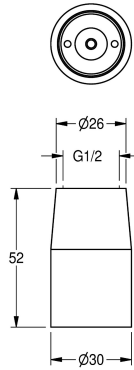

### Soffione doccia a getto

Modell-Linie: **SHOWERHEADS | AQRM706**  
Rubinetterie per doccia | Soffioni doccia

#### KWC-No.

**2000100899**

Con regolatore di portata 0,15 l/s.

**2000100900**

Con regolatore di portata 12,0 l/min

#### ATT-WS-VOLFLOWRATE3

0.15 l/s

0.2 l/s

Soffione doccia DN15, in ottone cromato, connessione G 1/2, con regolatore di portata 9,0 l/min. Erogazione a getto centrale unico.

#### Dati tecnici

Diametro mandata

DN 15

Pressione portata minima

1.5 bar

Isolamento sonoro

No

composizione della superficie