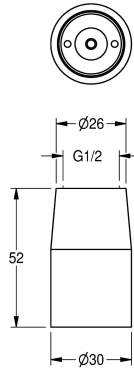

KWC Sproeikop

Modell-Linie: SHOWERHEADS | AQRM706
Douches | Douchekoppen

KWC-No.

2000100899
Met debietregelaar 0,15 l/s

2000100900
Met debietregelaar 12,0 l/min

ATT-WS-VOLFLOWRATE3

0.15 l/s

0.2 l/s

Straaldouchekop DN 15, messing gepolijst verchromd, G 1/2 aansluiting, met debietregelaar 9,0 l/min.

Technical Data

Diameter nominaal

DN 15

Minimum dynamische druk

1.5 bar

Geluidsisolatie

Neen

Oppervlakte materiaal

Chroom

Verstelbare schuine hoek

Neen

Type

Douchekop

Type aansluiting

CANTILEVER-CONNECT