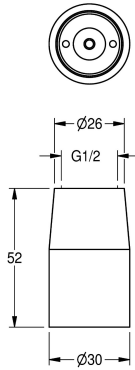

KWC Sproeikop

Modell-Linie: SHOWERHEADS | AQRM707
Douches | Douchekoppen

KWC-No.

2000100899
Met debietregelaar 0,15 l/s

2000100900
Met debietregelaar 12,0 l/min

ATT-WS-VOLFLOWRATE3

0.15 l/s

0.2 l/s

Straaldouchekop DN 15, messing gepolijst verchroomd, G 1/2 aansluiting, met debietregelaar 12,0 l/min.

Technical Data

Diameter nominaal

DN 15

Minimum dynamische druk

1.5 bar

Geluidsisolatie

Neen

Oppervlakte materiaal

Chroom

Verstelbare schuine hoek

Neen

Type

Douchekop

Type aansluiting

CANTILEVER-CONNECT