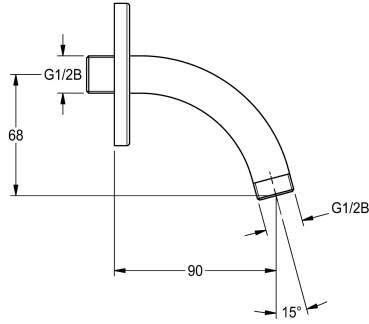

KWC Seinävarsi

Modell-Linie: SHOWER-ACCESSORY | ZAQUA033
Suihkut ja suihkupaneelit | Suihkupäät

KWC-No.

2000100914

Sopiva seinävarsi, jossa on kiinteä seinälaippa, kiiltävää kromattua messinkiä

Wall arm with fixed wall flange, polished chromium-plated brass, connections G 1/2 B on both sides, projection 85 mm.

Tekniset tiedot

Nimellinen halkaisija

DN 15

Pinnan materiaali

Kromi

Tyyppi

CANTILEVER

Liitännän tyyppi