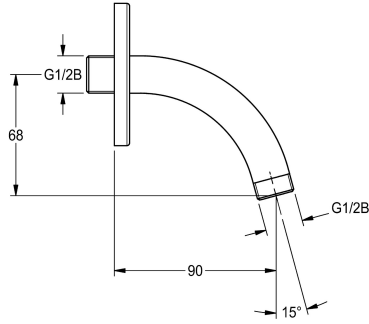

## KWC

Bras mural adapté avec bride murale fixe

Modell-Linie: SHOWER-ACCESSORY | ZAQUA033

Douches | Pomme de douche

### KWC-No.

**2000100914**

Bras mural adapté avec bride murale fixe, laiton chromé poli

Bras mural adapté avec bride murale fixe, laiton poli chromé.

### Données techniques

Diamètre intérieur

DN 15

Matériel de surface

Chrome

Type

CANTILEVER

Type de connection