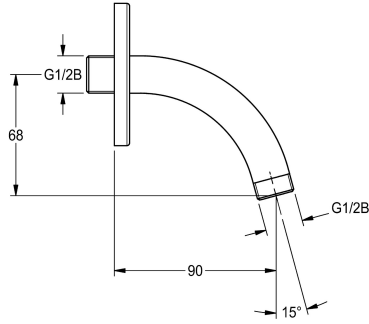

KWC

Bras mural adapté avec bride murale fixe

Modell-Linie: SHOWER-ACCESSORY | ZAQUA033

Douches | Pomme de douche

KWC-No.

2000100914

Bras mural adapté avec bride murale fixe, laiton chromé poli

Bras mural adapté avec bride murale fixe, laiton poli chromé.

Données techniques

Diamètre intérieur

DN 15

Matériel de surface

Chrome

Type

CANTILEVER

Type de connection

Connection murale